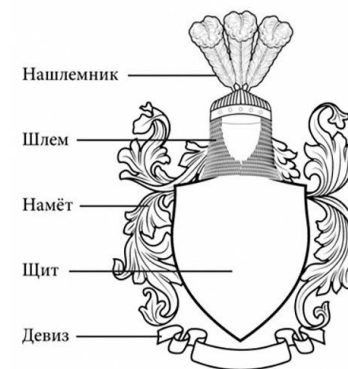

Лев - силу, мужество, гордость.

Конь - храбрость, силу.

Собака - верность, преданность.

Кошка - независимость.

Овца - кротость.

Бык - символ плодородия, труда и терпения, а также скотоводства.

Слон - символ долгой памяти.

Козёл - вождь, царь, непоколебимая сила.

Лось - могущество.

Фигуры герба

Глава Оконечность Пояс Столб

Перевязь Перевязь Стростипо

Щит может быть окрашен одним цветом. Если использовать несколько цветов то можно его разделить на 2,3,4, части

Под щитом находится **платформа**, это основа рода, лента с девизом- постамент

Цвет в геральдике

- **красный**-символ любви, храбрости и стойкости
- **голубой**- красота и верность
- **зеленый** –знак изобилия и стремление к победе
- **пурпурный**- могущество, благочестие и щедрость
- **черный**- покой и скромность, осторожность и терпение.
- **серебро**- символ невинности и чистоты, благородства, откровенности и правдивости.
- **золото**- символ богатства и справедливости

Форма щита

Основу герба составляет **щит** (круглые, овальные, заостренные, прямоугольные и т.д.)

Завершает нашу композицию **мантия** (ленты, меха) укрывающая щит. Она символизирует защиту семьи от любых бед.