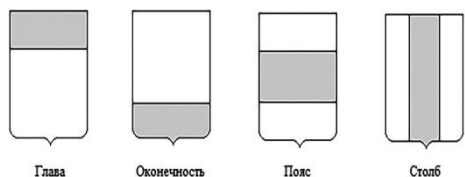

Козёл - вождь, царь, непоколебимая сила.

Лось - могущество.

Фигуры герба

Глава Оконечность Пояс Столб

Перевязь Перевязь Стростипо

Щит может быть окрашен одним цветом. Если использовать несколько цветов то можно его разделить на 2,3,4, части